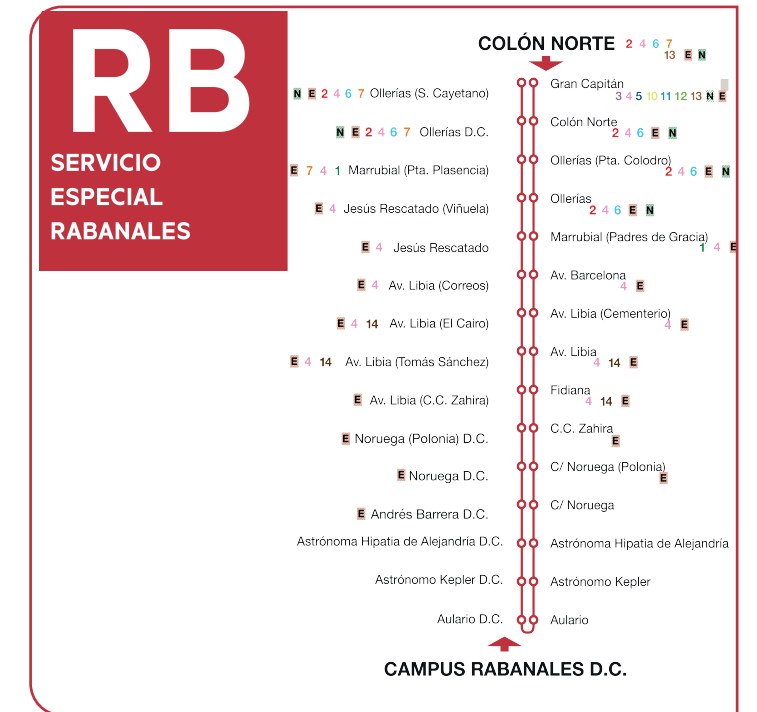

# Plano Línea

## Campus de Rabanales

# Líneas E y Rb

**Paradas más cercanas:**  
 Campus Rabanales D.C.  
 Aulario D.C.

**Consulte aquí todas las líneas y horarios**